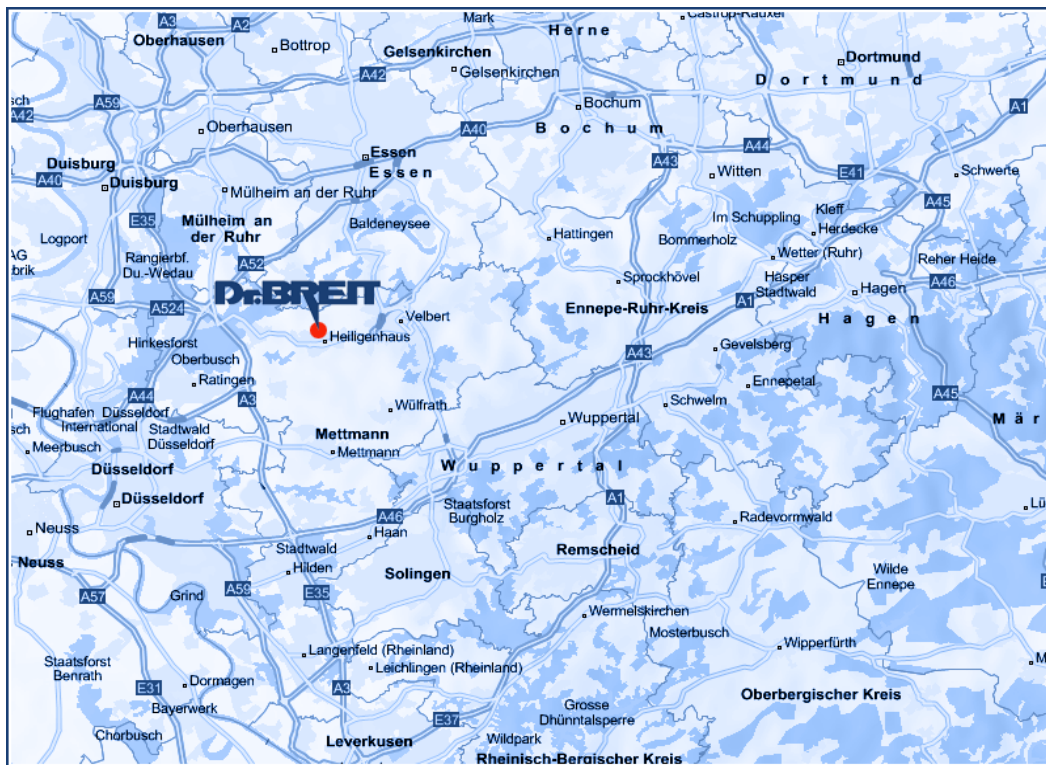

# Wegbeschreibung

Am Autobahnkreuz Breitscheid (A3 // A52) fahren Sie Richtung Essen und verlassen die Autobahn sofort wieder an der Ausfahrt Ratingen-Breitscheid. Folgen Sie den Schildern Richtung Heiligenhaus. Sie kommen durch Ratingen-Hösel hindurch und überqueren die S-Bahn-Gleise, immer weiter geradeaus. Nachdem Sie Hösel verlassen haben, erreichen Sie Heiligenhaus. In Heiligenhaus fahren Sie Richtung Velbert oder Gewerbegebiet Hetterscheid. Wenn Sie ins Gewerbegebiet Hetterscheid-Nord abbiegen, liegt die Carl-Zeiss-Str. 25 auf der rechten Seite.