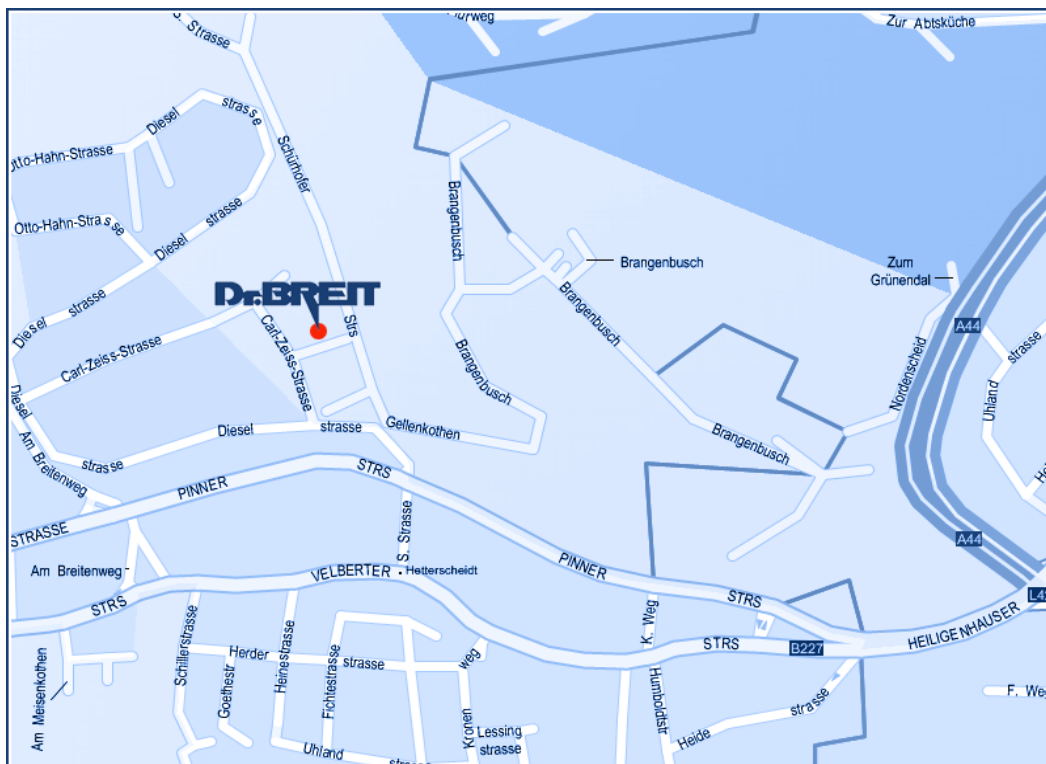

# Wegbeschreibung

Am Autobahnkreuz Breitscheid (A3 // A52) fahren Sie Richtung Essen und verlassen die Autobahn sofort wieder an der Ausfahrt Ratingen-Breitscheid. Folgen Sie den Schildern Richtung Heiligenhaus. Sie kommen durch Ratingen-Hösel hindurch und überqueren die S-Bahn-Gleise, immer weiter geradeaus. Nachdem Sie Hösel verlassen haben, erreichen Sie Heiligenhaus. In Heiligenhaus fahren Sie Richtung Velbert oder Gewerbegebiet Hetterscheid. Wenn Sie ins Gewerbegebiet Hetterscheid-Nord abbiegen, liegt die Carl-Zeiss-Str. 25 auf der rechten Seite.